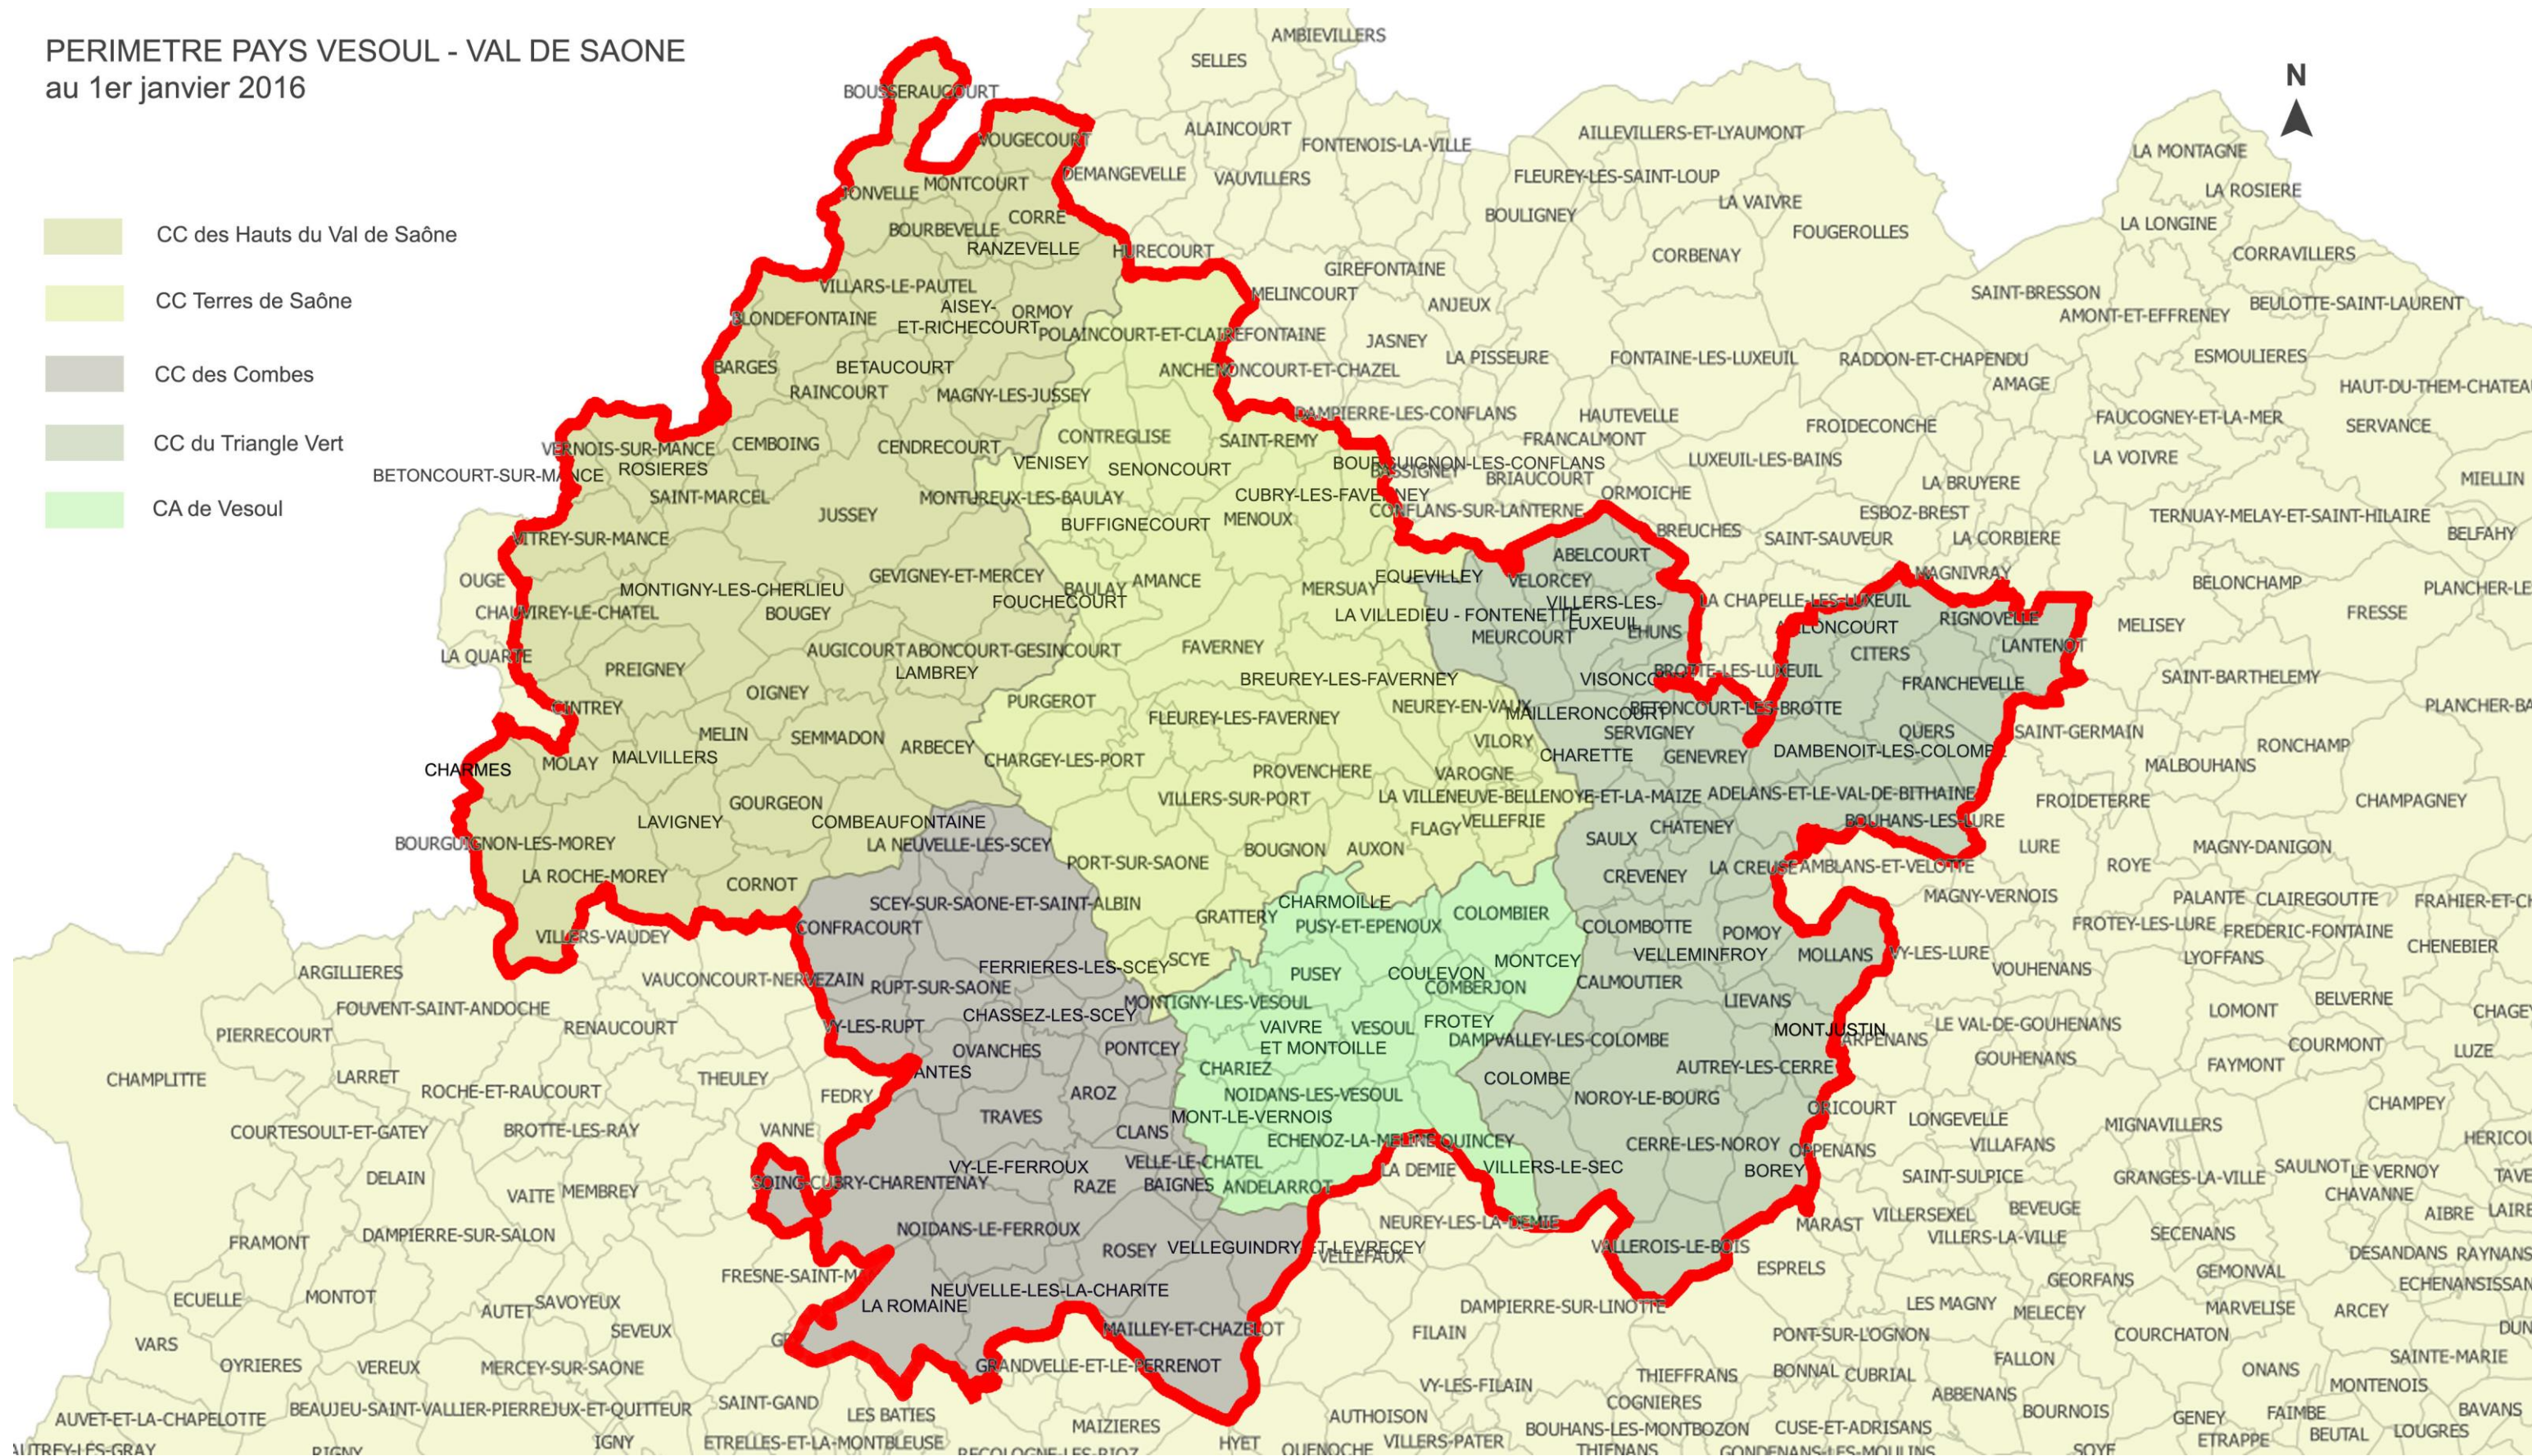

# PERIMETRE PAYS VESOUL - VAL DE SAONE au 1er janvier 2016

- CC des Hauts du Val de Saône
- CC Terres de Saône
- CC des Combes
- CC du Triangle Vert
- CA de Vesoul

**COMMUNAUTE D'AGGLOMERATION DE VESOUL**

ANDELARRE	ANDELARROT	CHARIEZ	CHARMOILLE	COLOMBIER	COMBERJON
COULEVON	ECHENOZ-LA-MELINE	FROTEY-LES-VESOUL	MONTCEY	MONTIGNY-LES-VESOUL	MONT-LE-VERNOIS
NAVENNE	NOIDANS-LES-VESOUL	PUSEY	PUSY-ET-EPENOUX	QUINCEY	VAIVRE-ET-MONTOILLE
VESOUL	VILLEPAROIS				

**COMMUNAUTE DE COMMUNES TERRES DE SAONE**

AMANCE	AMONCOURT	AUXON LES VESOUL	BAULAY	BOUGNON	BOURGUIGNON-LES-CONFLANS
BREUREY-LES-FAVERNEY	BUFFIGNECOURT	CHARGEY-LES-PORT	CHAUX-LES-PORT	CONFLANDEY	CONTREGLISE
CUBRY-LES-FAVERNEY	EQUEVILLEY	FAVERNEY	FLAGY	FLEUREY-LES-FAVERNEY	GRATTERY
LA VILLENEUVE-BELLENOYE-ET-LA-MAIZE	LE VAL-SAINT-ELOI	MENOUX	MERSUAY	MONTUREUX-LES-BAULAY	NEUREY-EN-VAUX
POLAINCOURT-ET-CLAIREFONTAINE	PORT-SUR-SAONE	PROVENCHERE	PURGEROT	SAINTE-REMY	SAPONCOURT
SCYE	SENONCOURT	VAROGNE	VAUCHOUX	VELLEFRIE	VENISEY
VILLERS-SUR-PORT	VILORY				

**COMMUNAUTE DE COMMUNES DU TRIANGLE VERT**

ABELCOURT	ADELANS-ET-LE-VAL-DE-BITHAINE	AILLONCOURT	AUTREY-LES-CERRE	BETONCOURT-LES-BROTTE	BOREY
BOUHANS-LES-LURE	CALMOUTIER	CERRE-LES-NOROY	CHATENEY	CHATENOIS	CITERS
COLOMBE-LES-VESOUL	COLOMBOTTE	CREVENEY	DAMBENOIT-LES-COLOMBE	DAMPVALLEY-LES-COLOMBE	EHUNS
FRANCHEVELLE	GENEVREY	LA CREUSE	LA VILLEDIEU-EN-FONTENETTE	LANTENOT	LIEVANS
LINEXERT	MAILLONCOURT-CHARETTE	MEURCOURT	MOLLANS	MONTJUSTIN-ET-VELOTTTE	NOROY-LE-BOURG
POMOY	QUERS	RIGNOVELLE	SAINTE-MARIE-EN-CHAUX	SAULX-DE-VESOUL	SERVIGNEY
VALLEROIS-LE-BOIS	VELLEMINFROY	VELORCEY	VILLERS-LE-SEC	VILLERS-LES-LUXEUIL	VISONCOURT